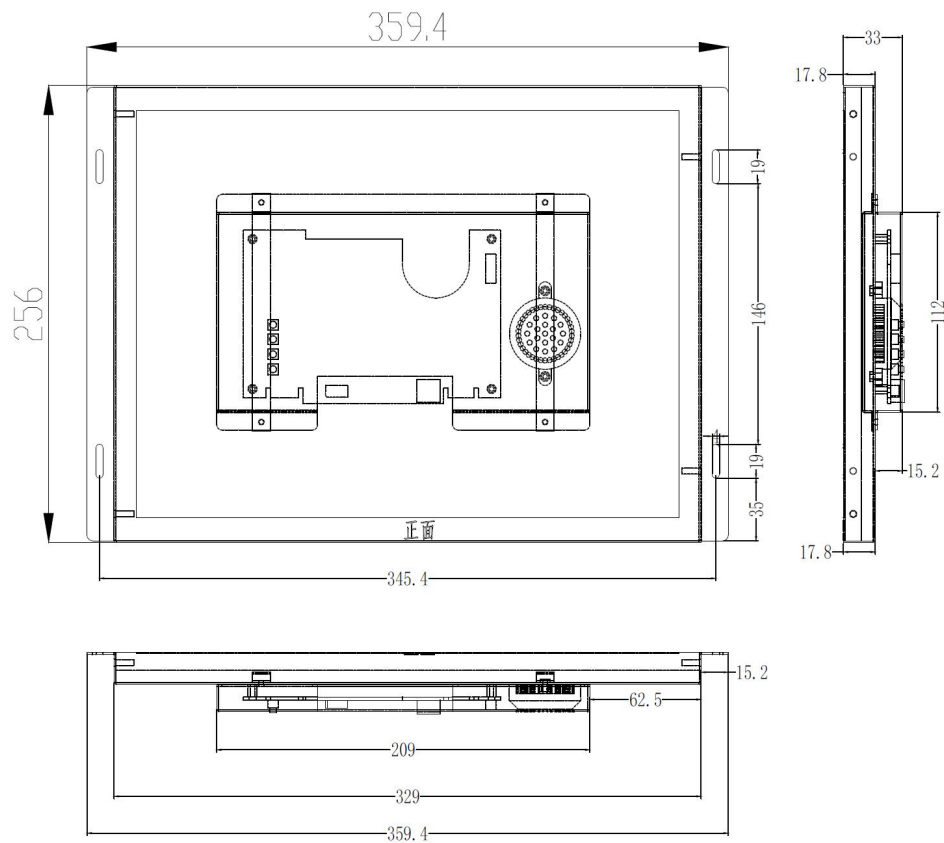

XL-D-15-A

2.技术参数

电源电压	DC18~36	开机时间	30 Sec
功耗	≤10W (24V)	屏幕尺寸	15 寸
分辨率	1024*768	工作环境	-20~70℃, 10~90%RH
纵向视角	θ T=85° θ B=85°	存储环境	-30~70℃, 10~90%RH
横向视角	θ T=85° θ B=85°	显示区域	304.128*228.096mm
亮度	450 cd/m ²	外部存储接口	USB
对比度	1000: 1	LED 使用寿命	50000 小时

3.主要功能

实时显示电梯的楼层信息、运行方向、功能状态信息等；

4.界面

4.1 界面效果图（见下图）

横显界面

4.2 屏尺寸

单位：mm

5.尺寸规格

6. 端口定义

6.1 接口说明

序号	名称	引脚顺序	信号名称	信号定义描述	备注
1	USB				视频文件拷贝
2	拨码				横竖屏切换
3	RS485	1	VCC	电源输入正极	RS485 系统接口
		2	485A	RS485A	
		3	485B	RS485B	
		4	GND	电源输入负极	

6.2 按键说明

序号	名称	按键说明	使用说明
1	MOD	确认按键	正常界面按一下进入设置界面，在设置界面按下进入该菜单的下一级
2	INC	返回按键	返回键，在设置界面按一下返回主界面，在参数设置界面按下返回上一级界面
3	+	设置界面切换，或数值增加	设置界面切换，或数值增加