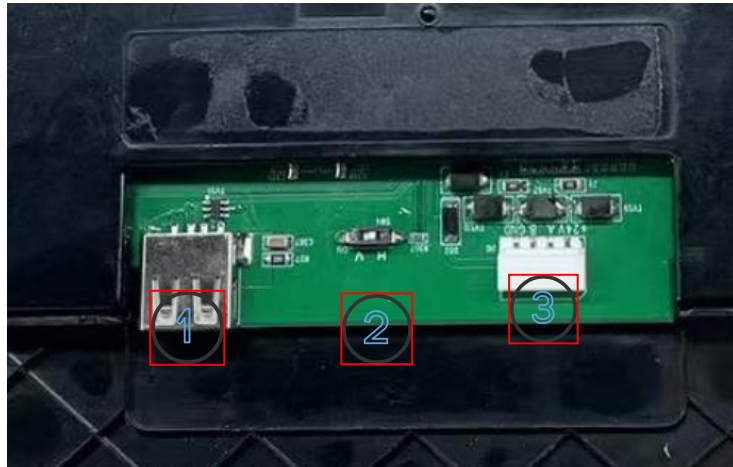

XL-D-15-A

2.技术参数

电源电压	DC18~36	开机时间	30 Sec
功耗	≤10W (24V)	屏幕尺寸	15 寸
分辨率	1024*768	工作环境	-20~70℃, 10~90%RH
纵向视角	θ T=85° θ B=85°	存储环境	-30~70℃, 10~90%RH
横向视角	θ T=85° θ B=85°	显示区域	304.128*228.096mm
亮度	450 cd/m ²	外部存储接口	USB
对比度	1000: 1	LED 使用寿命	50000 小时

3.主要功能

实时显示电梯的楼层信息、运行方向、功能状态信息等；

4.界面

4.1 界面效果图（见下图）

横显界面

4.2 屏尺寸

单位：mm

5.尺寸规格

6. 端口定义

6.1 接口说明

序号	名称	引脚顺序	信号名称	信号定义描述	备注
1	USB				视频文件拷贝
2	拨码				横竖屏切换
3	RS485	1	VCC	电源输入正极	RS485 系统接口
		2	485A	RS485A	
		3	485B	RS485B	
		4	GND	电源输入负极	

6.2 按键说明

序号	名称	按键说明	使用说明
1	MOD	确认按键	正常界面按一下进入设置界面，在设置界面按下进入该菜单的下一级
2	INC	返回按键	返回键，在设置界面按一下返回主界面，在参数设置界面按下返回上一级界面
3	+	设置界面切换，或数值增加	设置界面切换，或数值增加