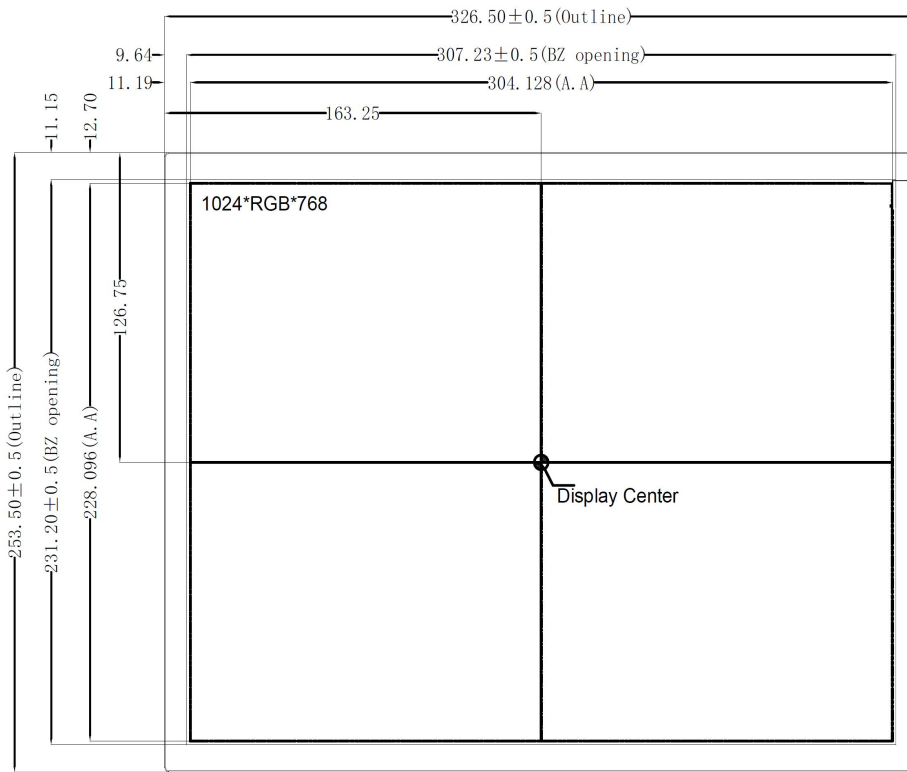

XL-D-15-A

2.技术参数

电源电压	DC18~36	开机时间	30 Sec
功耗	≤10W (24V)	屏幕尺寸	15 寸
分辨率	1024*768	工作环境	-20~70℃, 10~90%RH
纵向视角	θ T=85° θ B=85°	存储环境	-30~70℃, 10~90%RH
横向视角	θ T=85° θ B=85°	显示区域	304.128*228.096mm
亮度	450 cd/m ²	外部存储接口	USB
对比度	1000: 1	LED 使用寿命	50000 小时

3.主要功能

实时显示电梯的楼层信息、运行方向、功能状态信息等；

4.界面

4.1 界面效果图（见下图）

横显界面

4.2 屏尺寸

单位：mm

5.尺寸规格

6. 端口定义

6.1 接口说明

序号	名称	引脚顺序	信号名称	信号定义描述	备注
1	USB				视频文件拷贝
2	拨码				横竖屏切换
3	RS485	1	VCC	电源输入正极	RS485 系统接口
		2	485A	RS485A	
		3	485B	RS485B	
		4	GND	电源输入负极	

6.2 按键说明

序号	名称	按键说明	使用说明
1	MOD	确认按键	正常界面按一下进入设置界面，在设置界面按下进入该菜单的下一级
2	INC	返回按键	返回键，在设置界面按一下返回主界面，在参数设置界面按下返回上一级界面
3	+	设置界面切换，或数值增加	设置界面切换，或数值增加