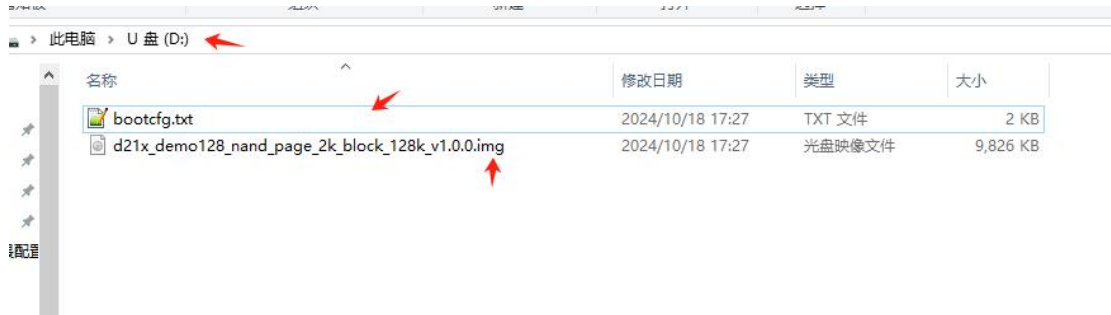

6. 端口定义

6.1 接口说明

序号	名称	引脚顺序	信号名称	信号定义描述	备注
1	USB				视频文件拷贝
2	拨码				横竖屏切换
3	RS485	1	VCC	电源输入正极	RS485 系统接口
		2	485A	RS485A	
		3	485B	RS485B	
		4	GND	电源输入负极	

6.2 按键说明

序号	名称	按键说明	使用说明
1	MOD	确认按键	正常界面按一下进入设置界面，在设置界面按下进入该菜单的下一级
2	INC	返回按键	返回键，在设置界面按一下返回主界面，在参数设置界面按下返回上一级界面
3	+	设置界面切换，或数值增加	设置界面切换，或数值增加

 深圳市经纬纵横科技有限公司 研发部		文档编号	文件密级
			内部公开
4	-	设置界面切换，或数值小	设置界面切换，或数值小

7. U 盘说明

7.1 U 盘升级

U 盘文件系统为 FAT32 格式，把固件文件 bootcf.txt 和 d21xxxxxxx.img 拷贝到 U 盘的根目录下，然后插到设备上重新上电。

7.2 视频拷贝

U 盘文件系统为 FAT32 格式，在 U 盘根目录下新建 video 文件夹，然后把视频拷贝到 video 文件夹下，把文件名修改为 1.mp4，把 U 盘插入到设备即可自动拷贝视频到设备，拷贝完成后设备重新上电。